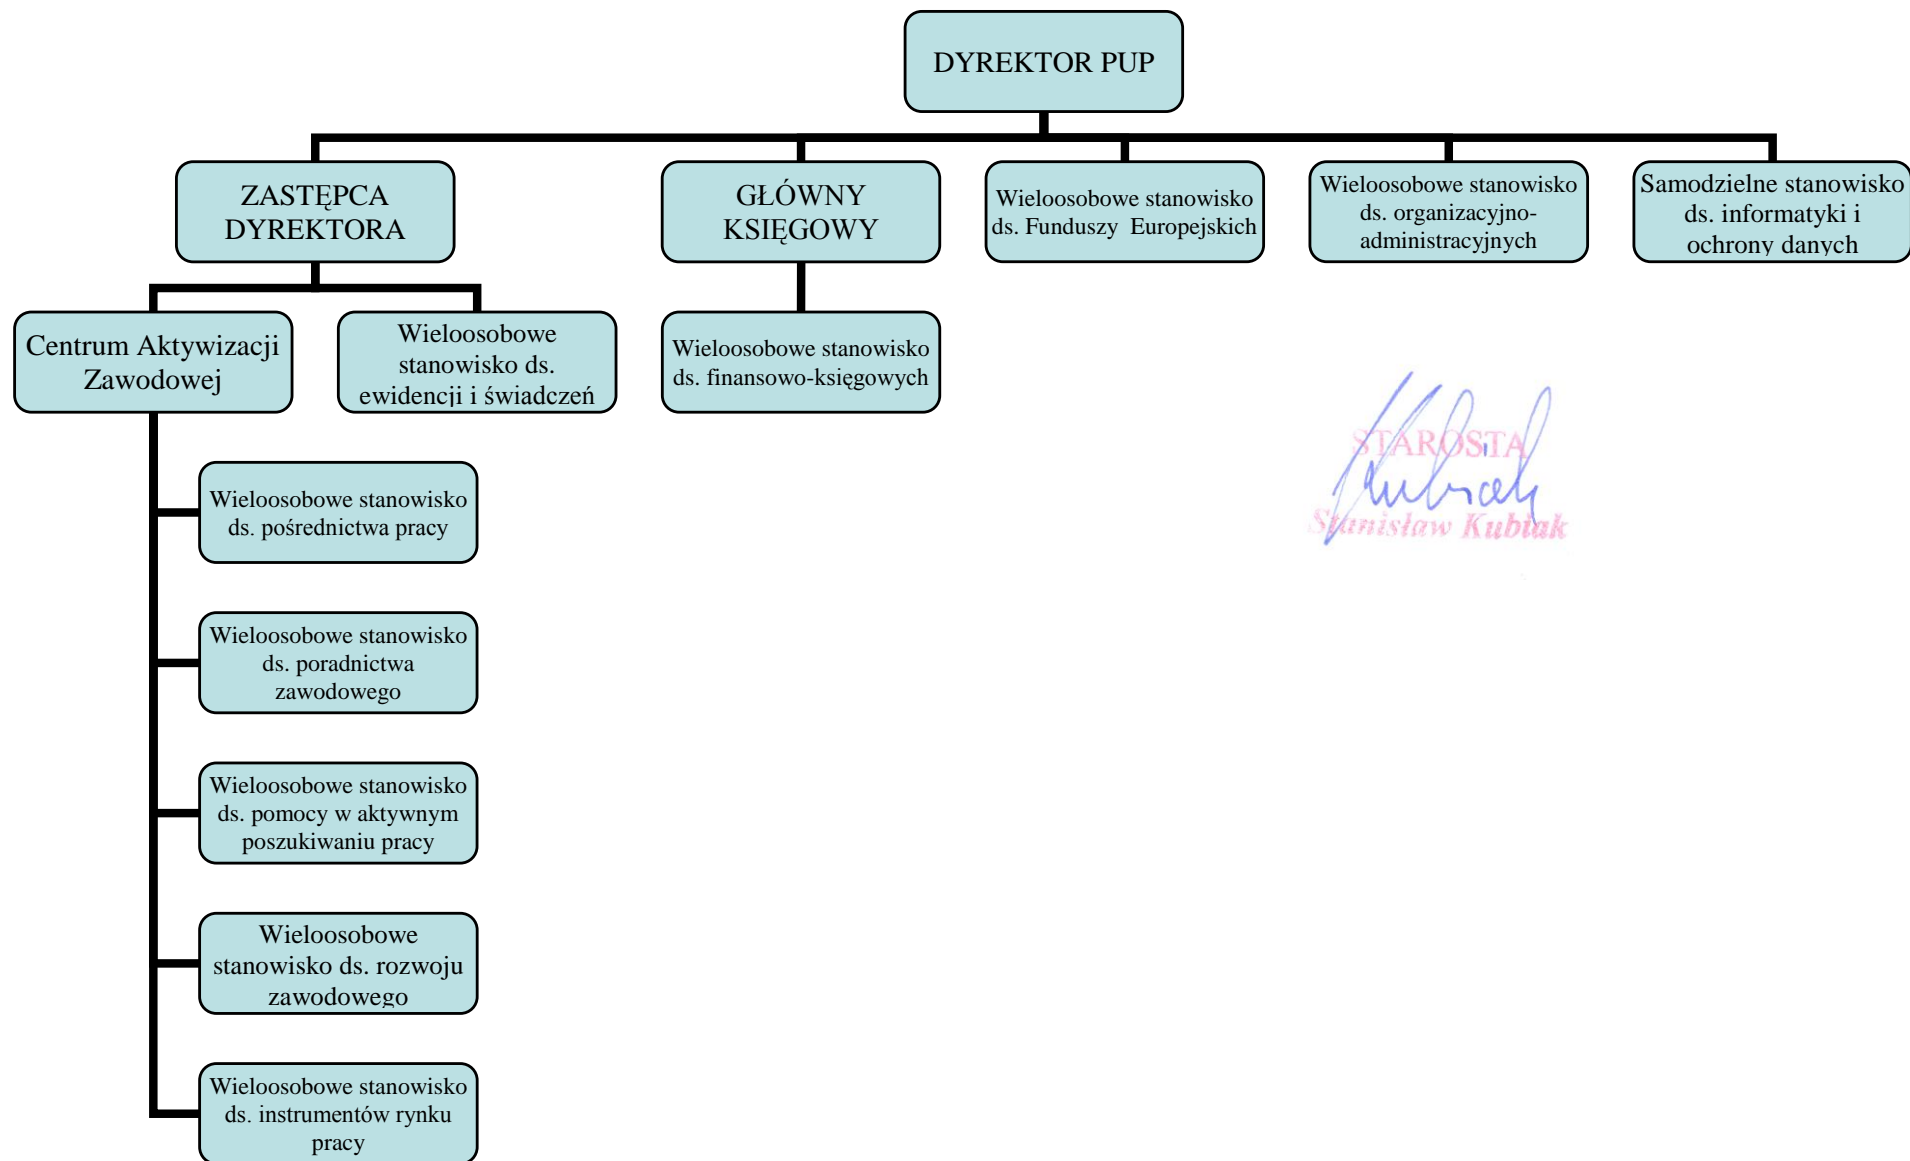

SCHEMAT ORGANIZACYJNY POWIATOWEGO URZĘDU PRACY W SULECINIE  
załącznik do Regulaminu Organizacyjnego

STAROSTA  
*Stanisław Kubiak*  
Stanisław Kubiak